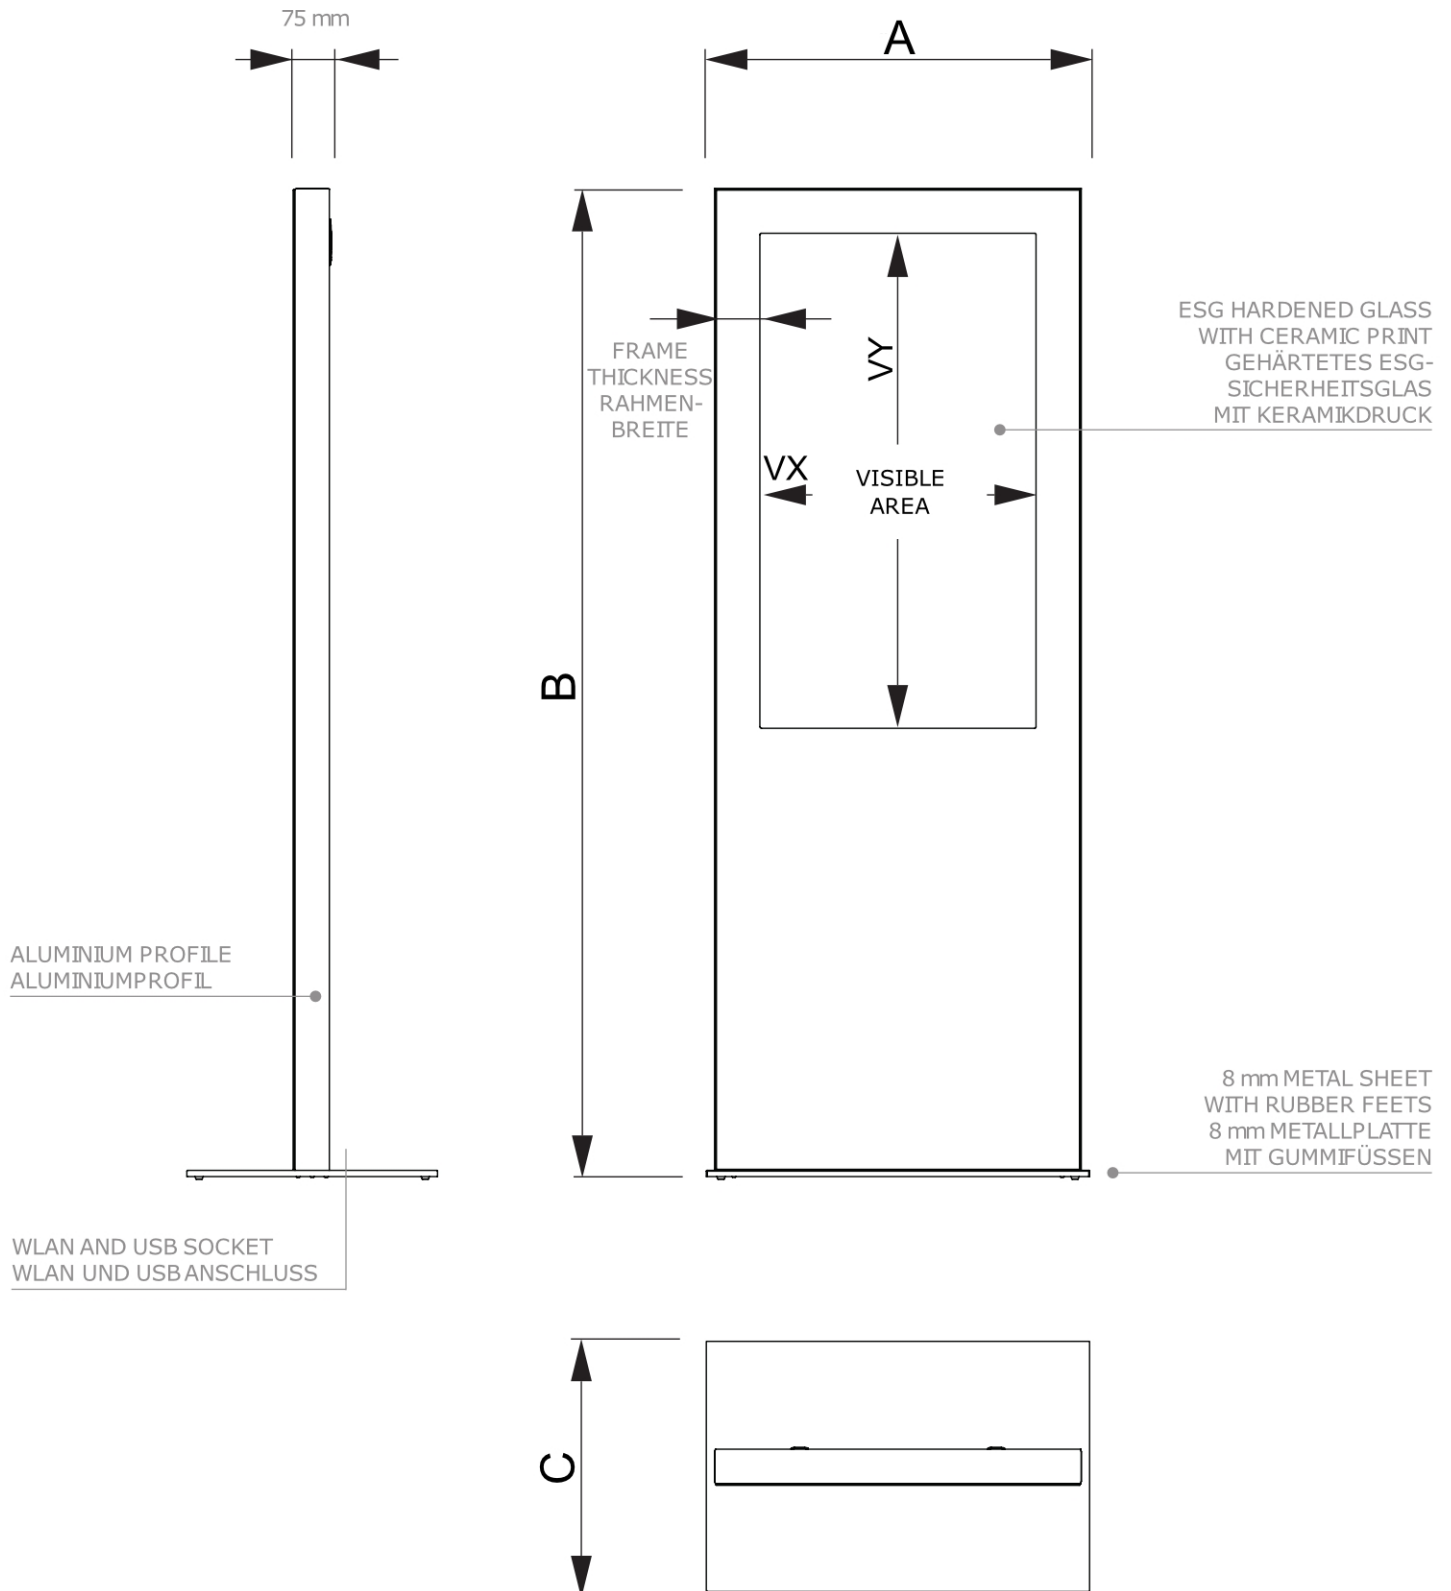

PRODUKTOVÝ LIST

Digitální tenký totem 43" pouze housing Černý

DISTOTEMBL43F

- Klasický design digitálního totemu
- Tvrzené bezpečnostní sklo pro ochranu obrazovky
- Možnost připevnit podstavu k podlaze

PRODUKTOVÝ LIST

Digitální tenký totem 43" pouze housing Černý

DISTOTEMBL43F

PRODUKTOVÝ LIST

Digitální tenký totem 43" pouze housing Černý

DISTOTEMBL43F

ZÁKLADNÍ INFORMACE

SKU	Rozměry (mm) (A x B x C)	Formát (mm)	Viditelná část (mm) (VXxVY)	Rozteč otvorů (mm) (XxY)
DISTOTEMBL43F	719 x 2020 x 650	43"	-	-

Orientace	Váha (kg)
Na výšku	75,00

SPECIFIKACE MONITORU

Monitor type	Velikost LCD	Poměr stran	Rozlišení (px)	Kontrast	Rozměry monitoru (mm) (WxHxD)
-	-	-	-	-	-

Odezva (ms)	Nit (nt)	Provozní doba	Operační systém	Dotyková obrazovka	Dotyková fólie
-	-	-	-	Ne	Ne

Příkon (W)
-

BALENÍ

Balící jednotka 1 (mm)	Balící jednotka 2 (mm)	Balící jednotka 3 (mm)
2026 x 1200 x 800	-	-

Paleta počet ks	Váha palety (kg)	Typ palety
1	107	EUR

DALŠÍ INFORMACE

Certifikace výrobku	EAN
Ne	8596052207785